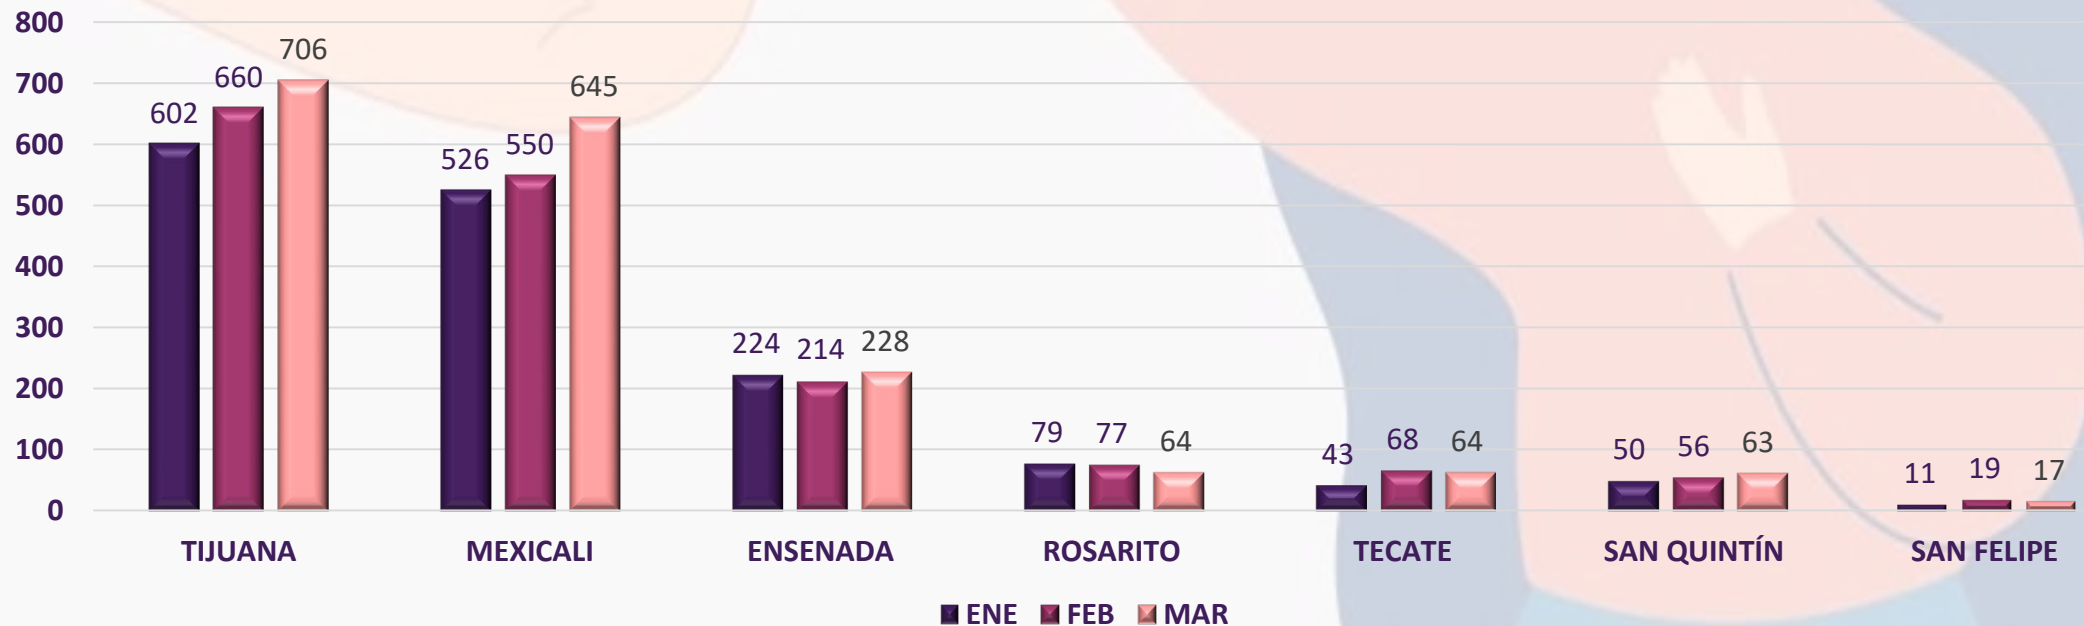

VIOLENCIA DE GÉNERO – BAJA CALIFORNIA

DIAGNOSTICO PARA BAJA CALIFORNIA

SITUACIÓN ACTUAL: VÍCTIMAS

A continuación se presenta el total de víctimas mujeres registradas en el estado de Baja California, siendo este un total de **4,966** por Delitos de Género, **con base en las cifras acumuladas de los meses de Enero a Marzo de 2024**

Incidencia Violencia de Género por Municipio