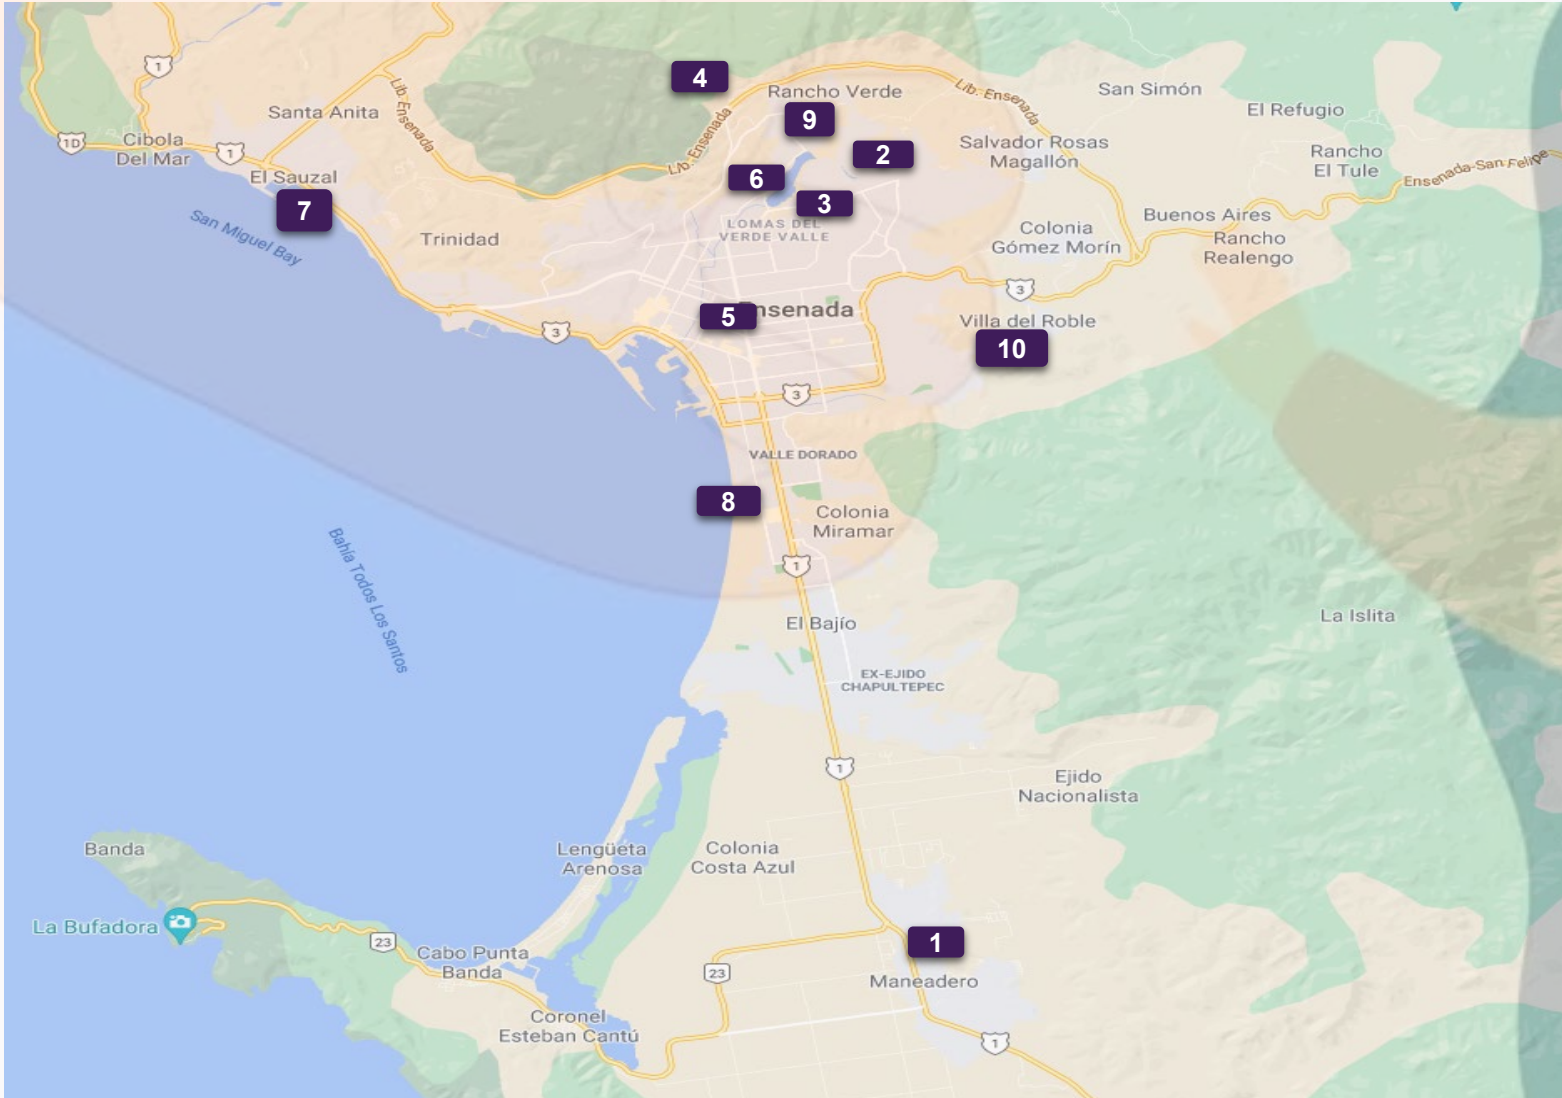

## Principales colonias con registro de Violencia de Género - Mexicali

ID	COLONIAS/ LOCALIDADES	Ene - Mar
1	VALLE DE PUEBLA	59
2	VALLE DEL PEDREGAL	22
3	CONDESA	21
4	PORTALES	19
5	EL ROBLEDO	14
6	INDEPENDENCIA	12
7	BAJA CALIFORNIA	12
8	TURQUESA PEDREGAL	11
9	EJIDO CIUDAD MORELOS	11
10	EJ. GUADALUPE VICTORIA	10

# VIOLENCIA DE GÉNERO – BAJA CALIFORNIA

## Principales colonias con registro de Violencia de Género - Tijuana

ID	COLONIAS/ LOCALIDADES	Ene - Mar
1	MARIANO MATAMOROS	31
2	FRACC. NATURA	23
3	CAMINO VERDE	20
4	ZONA CENTRO	21
5	VILLA DEL CAMPO	20
6	FRANCISCO VILLA	20
7	SANCHEZ TABOADA	19
8	TERRAZAS DEL VALLE	14
9	URBI VILLA DEL PARDO	13
10	EL LAUREL	13

## Principales colonias con registro de Violencia de Género - Ensenada

ID	COLONIAS/ LOCALIDADES	Ene - Mar
1	MANEADERO	19
2	POPULAR 89	18
3	LOMITAS	15
4	LOS ENCINOS	14
5	ZONA CENTRO	12
6	VILLAS DEL PRADO	11
7	EL SAUZAL	7
8	VILLA DEL REAL	6
9	LOMAS DE LA PRESA	6
10	VILLA DEL ROBLE	5