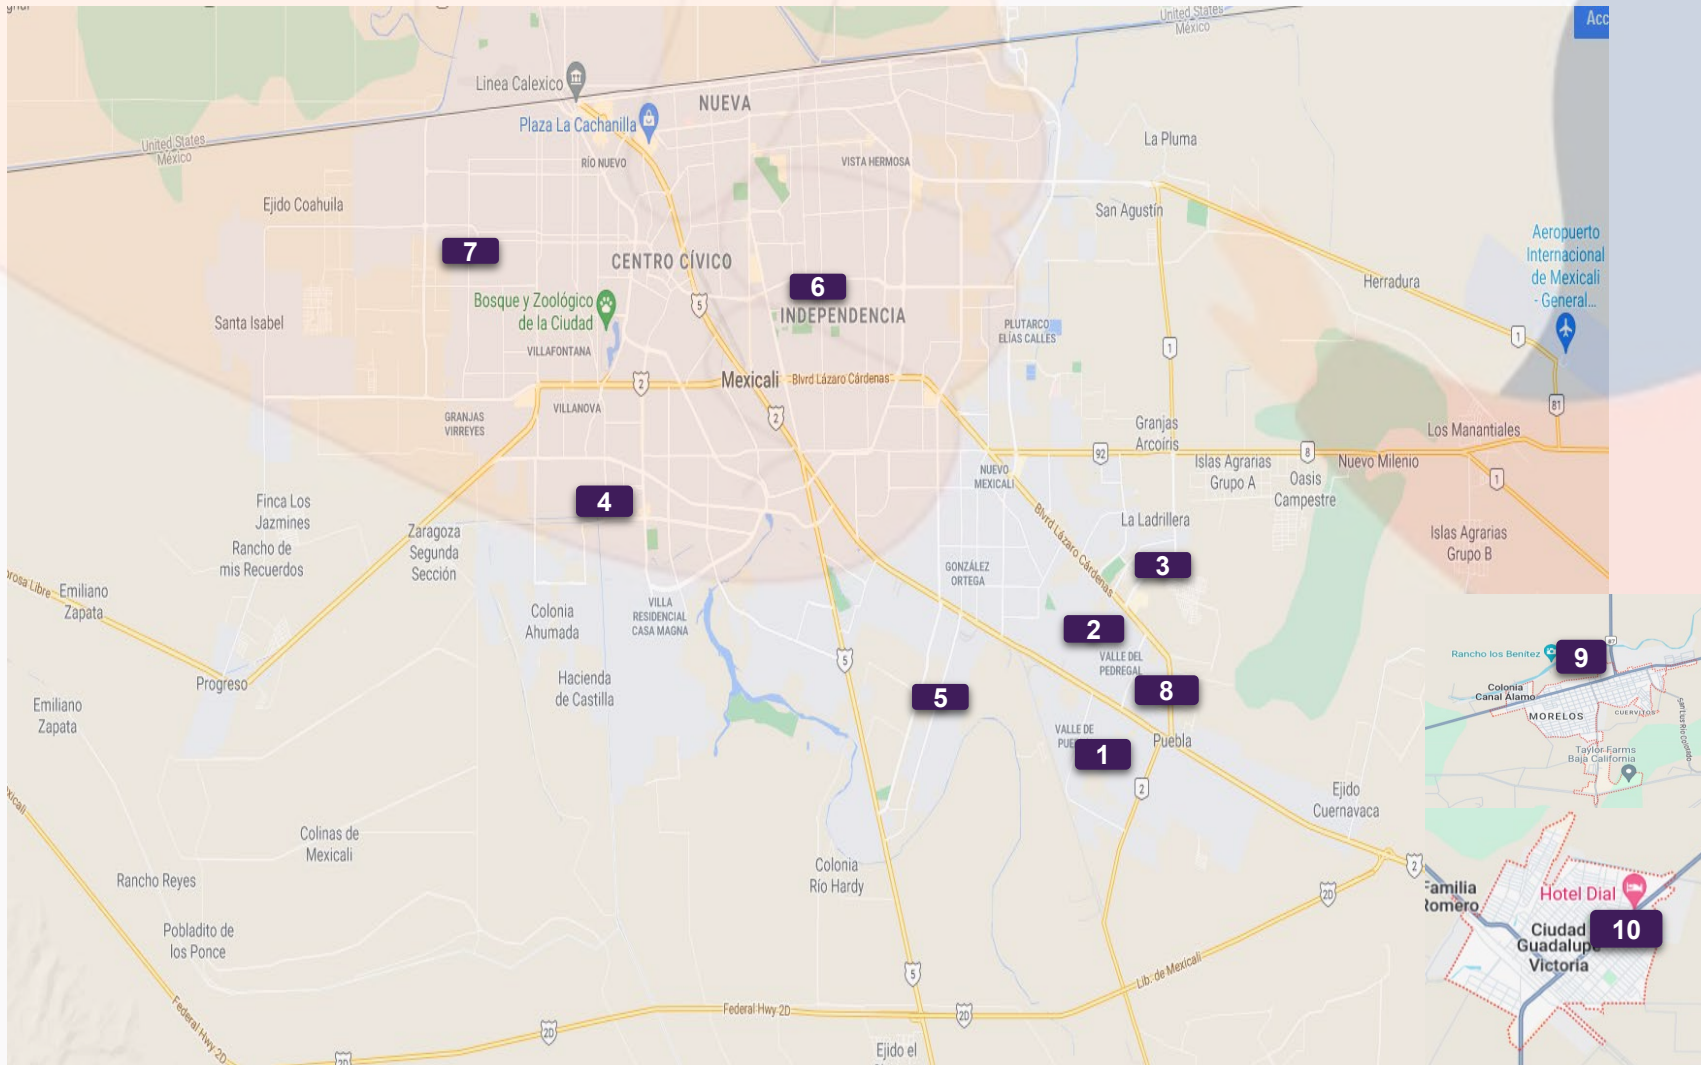

VIOLENCIA DE GÉNERO – BAJA CALIFORNIA

Principales colonias con registro de Violencia de Género - Mexicali

ID	COLONIAS/ LOCALIDADES	Ene - Mar
1	VALLE DE PUEBLA	59
2	VALLE DEL PEDREGAL	22
3	CONDESA	21
4	PORTALES	19
5	EL ROBLEDO	14
6	INDEPENDENCIA	12
7	BAJA CALIFORNIA	12
8	TURQUESA PEDREGAL	11
9	EJIDO CIUDAD MORELOS	11
10	EJ. GUADALUPE VICTORIA	10