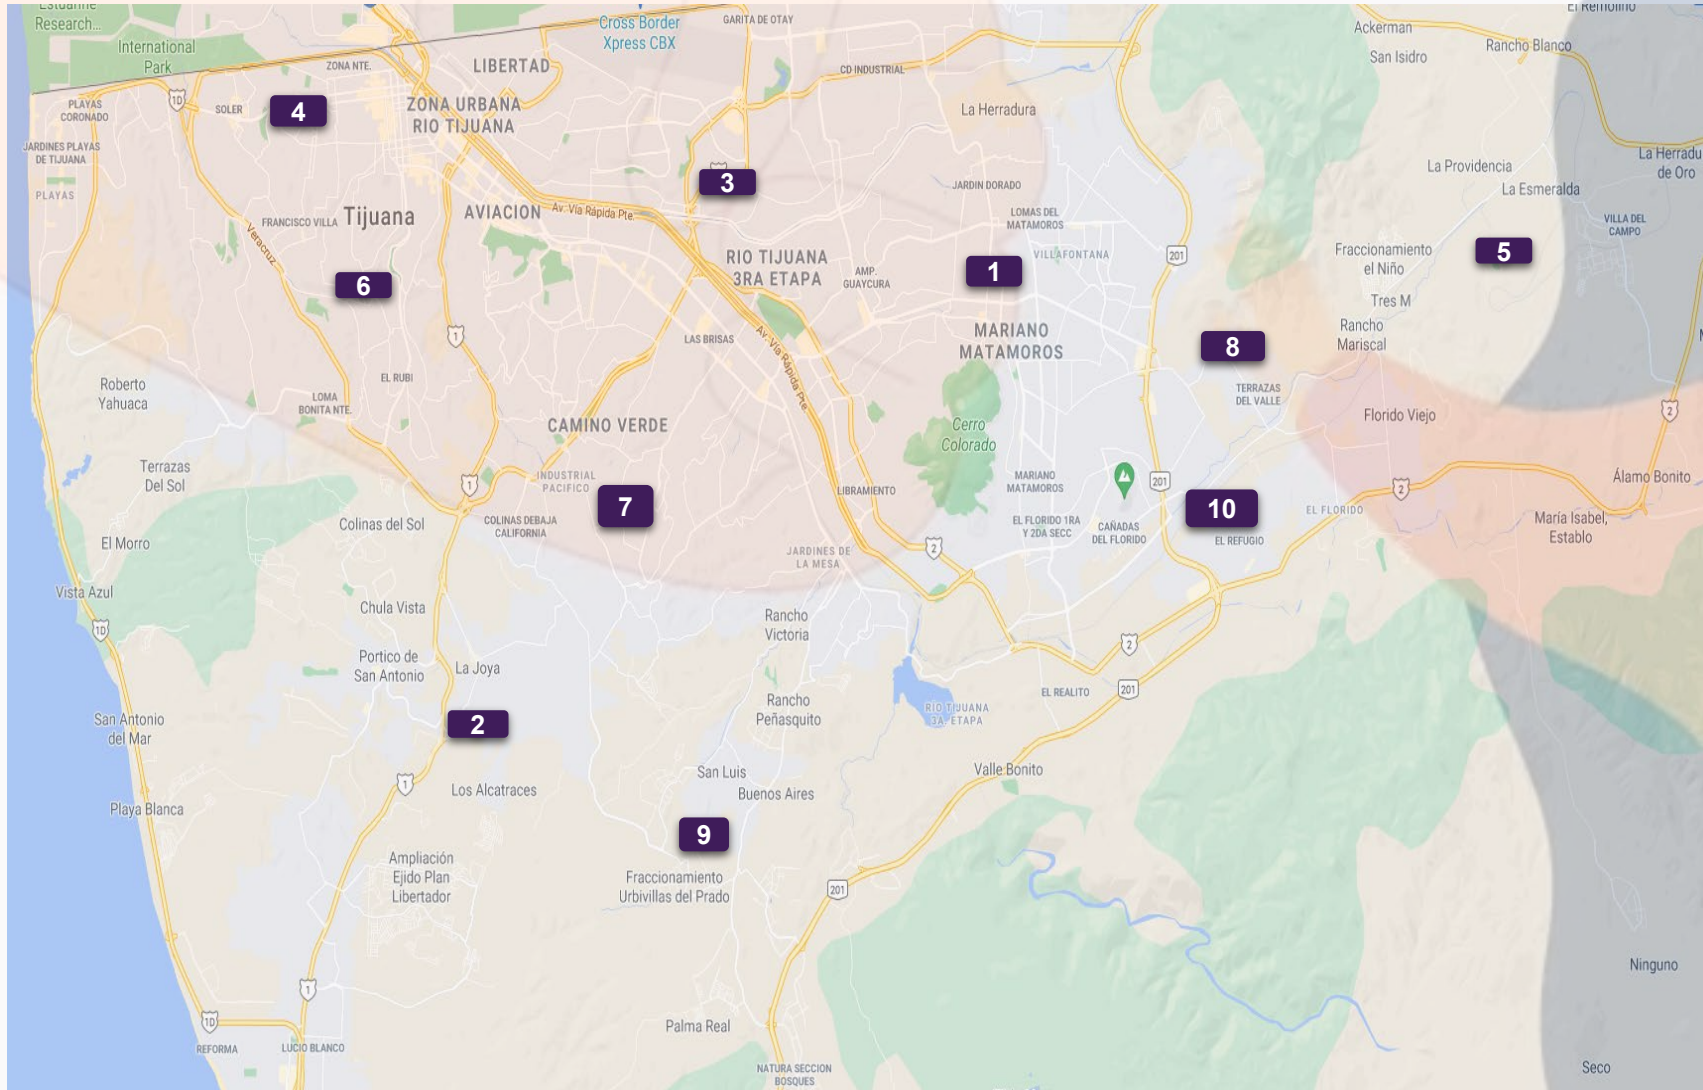

VIOLENCIA DE GÉNERO – BAJA CALIFORNIA

Principales colonias con registro de Violencia de Género - Tijuana

ID	COLONIAS/ LOCALIDADES	Ene - Mar
1	MARIANO MATAMOROS	31
2	FRACC. NATURA	23
3	CAMINO VERDE	20
4	ZONA CENTRO	21
5	VILLA DEL CAMPO	20
6	FRANCISCO VILLA	20
7	SANCHEZ TABOADA	19
8	TERRAZAS DEL VALLE	14
9	URBI VILLA DEL PARDO	13
10	EL LAUREL	13