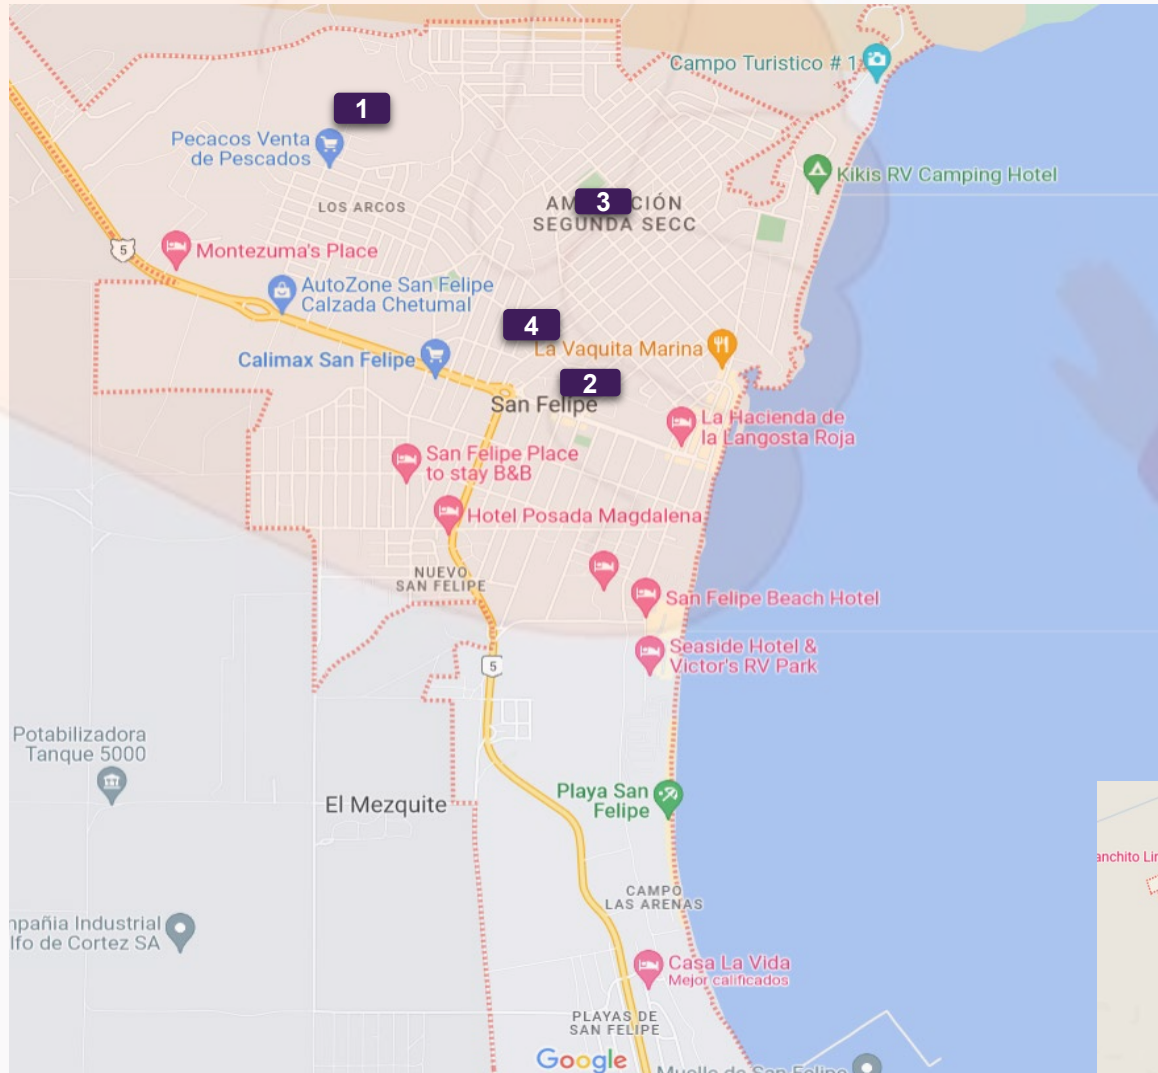

VIOLENCIA DE GÉNERO – BAJA CALIFORNIA

Principales colonias con registro de Violencia de Género – San Felipe

ID	COLONIAS/ LOCALIDADES	Ene - Mar
1	LOS ARCOS	9
2	ZONA CENTRO	7
3	SECCIÓN SEGUNDA	6
4	PORTO BELLO	2
5	EJIDO PLAN NACIONAL AGRARIO	1
6	-----	
7	-----	
8	-----	
9	-----	
10	-----