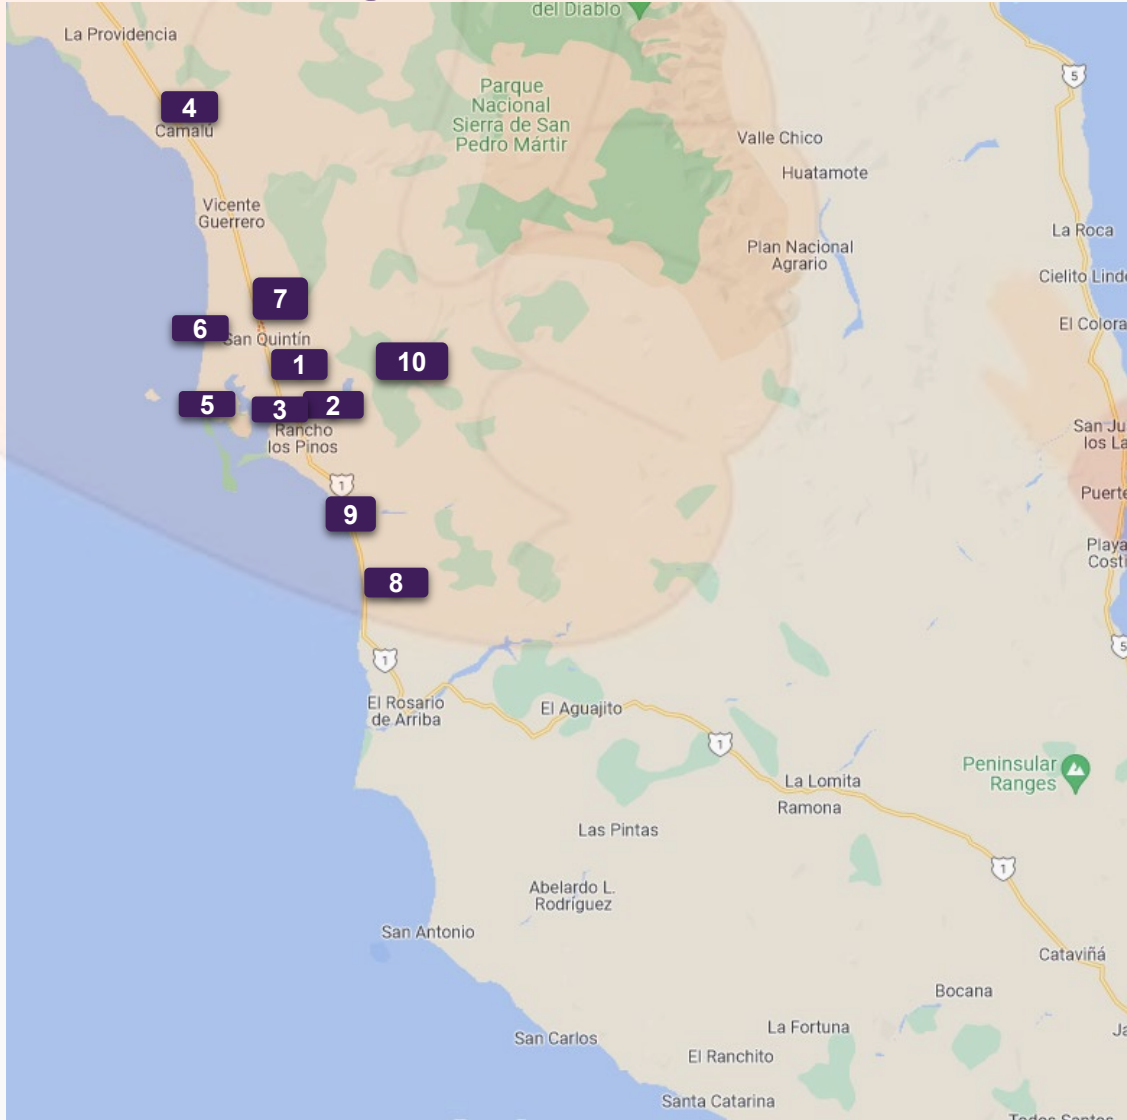

VIOLENCIA DE GÉNERO – BAJA CALIFORNIA

Principales colonias con registro de Violencia de Género – San Quintín

ID	COLONIAS/ LOCALIDADES	Ene - Mar
1	LÁZARO CÁRDENAS	6
2	SAN QUINTÍN	4
3	NUEVO MEXICALI	2
4	CAMALU	2
5	LAS AVES	2
6	LAS MISIONES	2
7	EMILIANO ZAPATA	1
8	MORELOS	1
9	SANTA MARÍA	1
10	PARAÍSO	1