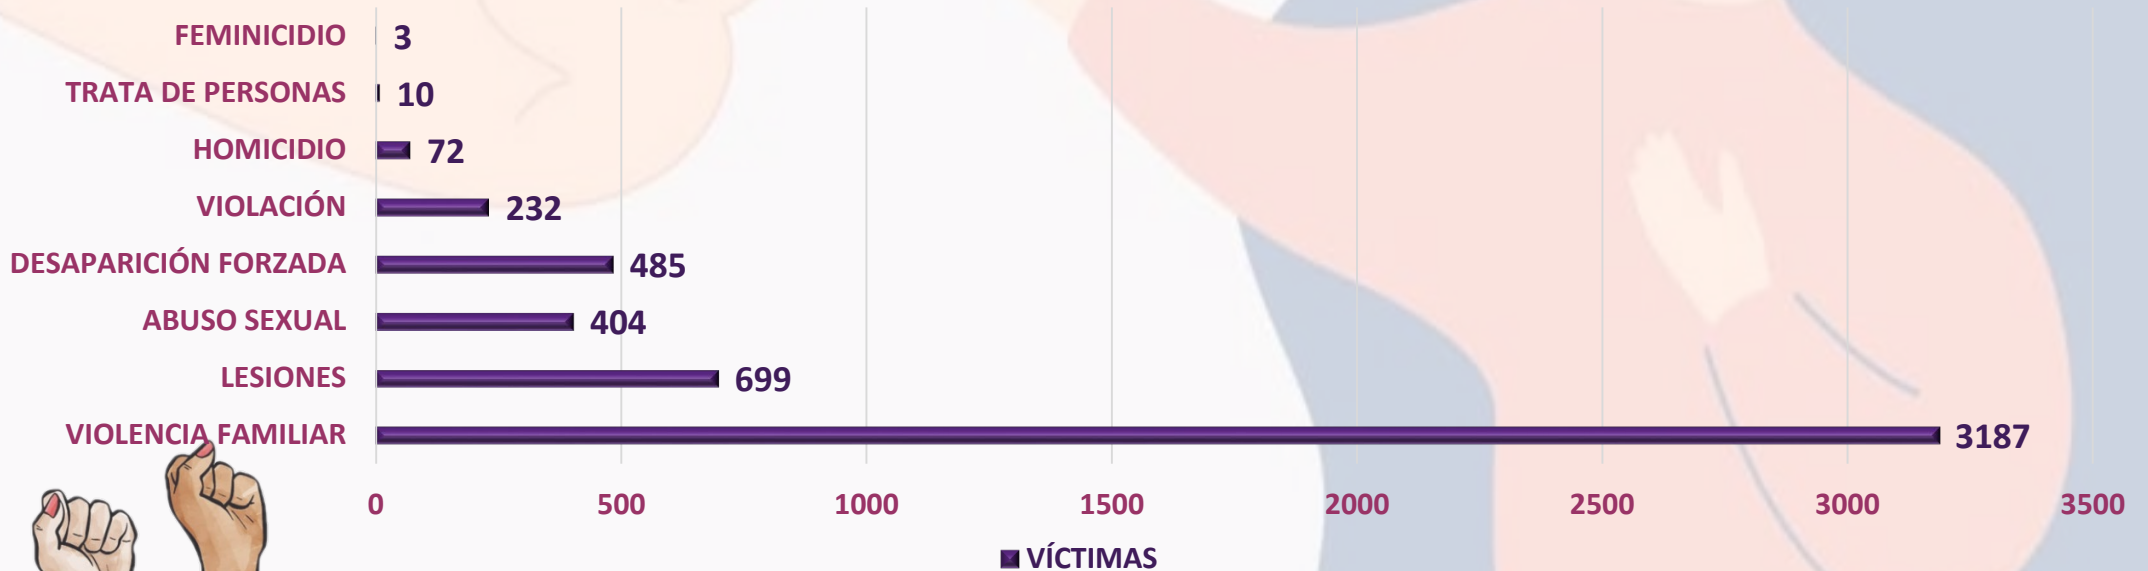

VIOLENCIA DE GÉNERO – BAJA CALIFORNIA

DIAGNOSTICO PARA BAJA CALIFORNIA SITUACIÓN ACTUAL: COMPORTAMIENTO

En los meses de enero a marzo de 2024 el delito que se presenta con mayor incidencia es **Violencia Familiar con 3,187 víctimas registradas**.

Incidencia Violencia de Género por Delito